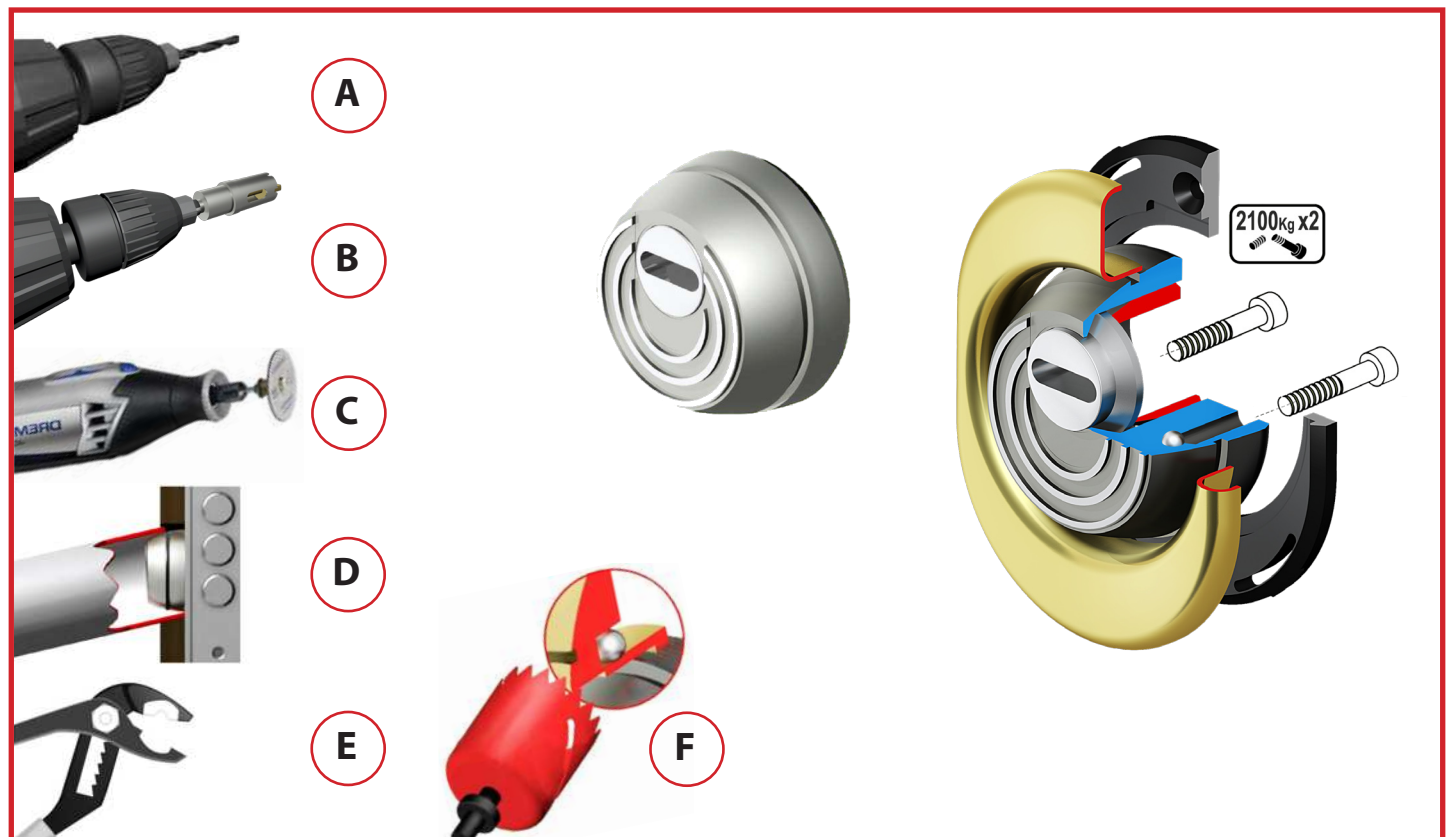

PRODOTTO	DEFENDER A PROTEZIONE DEL CILINDRO
MODELLO	SFERIC ROK

**DEFENDER STANDARD MONTATO DI BASE SU TUTTE LE NOSTRE INSTALLAZIONI
 BUON COMPROMESSO FRA SICUREZZA E COSTO**

VALORI SECONDO SICURA DOMUS

	NON PRESENTE	DISCRETO	BUONO	MOLTO BUONO
A RESISTENZA AL TRAPANO		✓		
B RESISTENZA ALL'ASPORTAZIONE DELLA PASTIGLIA		✓		
C RESISTENZA AL TAGLIO DELLA PASTIGLIA		✓		
D FORMA BREVETTATA ANTITUBO			✓	
E COLLARINO ESTERNO DI SICUREZZA	✓			
F RESISTENZA ALL'ASPORTAZIONE DEL COLLARINO	✓			