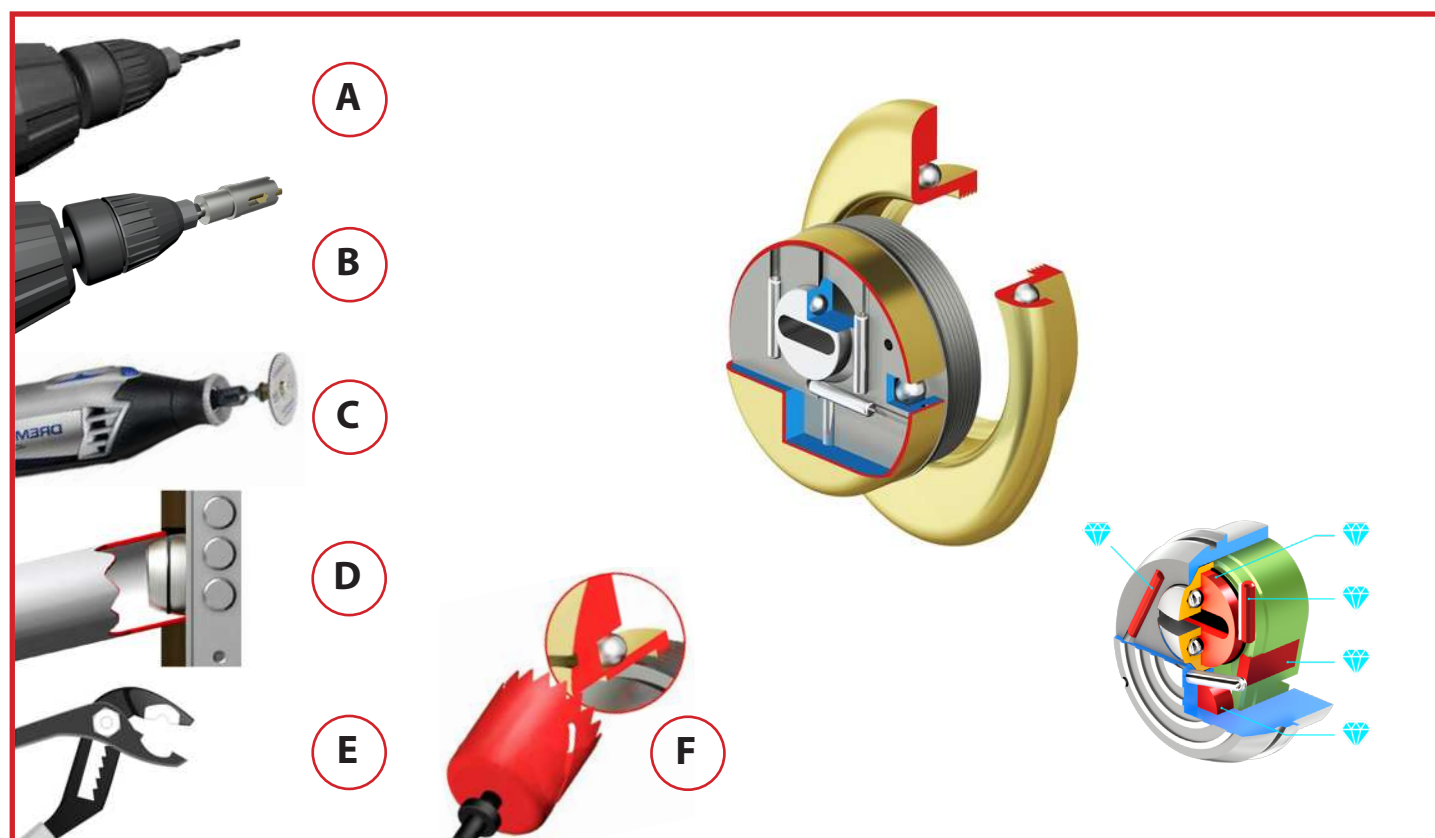

PRODOTTO	DEFENDER A PROTEZIONE DEL CILINDRO
-----------------	---

MODELLO	DIAMOND
----------------	----------------

PRODOTTO TOP DI GAMMA DOTATO DI TUTTE LE MASSIME CARATTERISTICHE DI SICUREZZA

VALORI SECONDO SICURA DOMUS

	NON PRESENTE	DISCRETO	BUONO	MOLTO BUONO
A RESISTENZA AL TRAPANO				✓
B RESISTENZA ALL'ASPORTAZIONE DELLA PASTIGLIA				✓
C RESISTENZA AL TAGLIO DELLA PASTIGLIA				✓
D FORMA BREVETTATA ANTITUBO				✓
E COLLARINO ESTERNO DI SICUREZZA				✓
F RESISTENZA ALL'ASPORTAZIONE DEL COLLARINO				✓